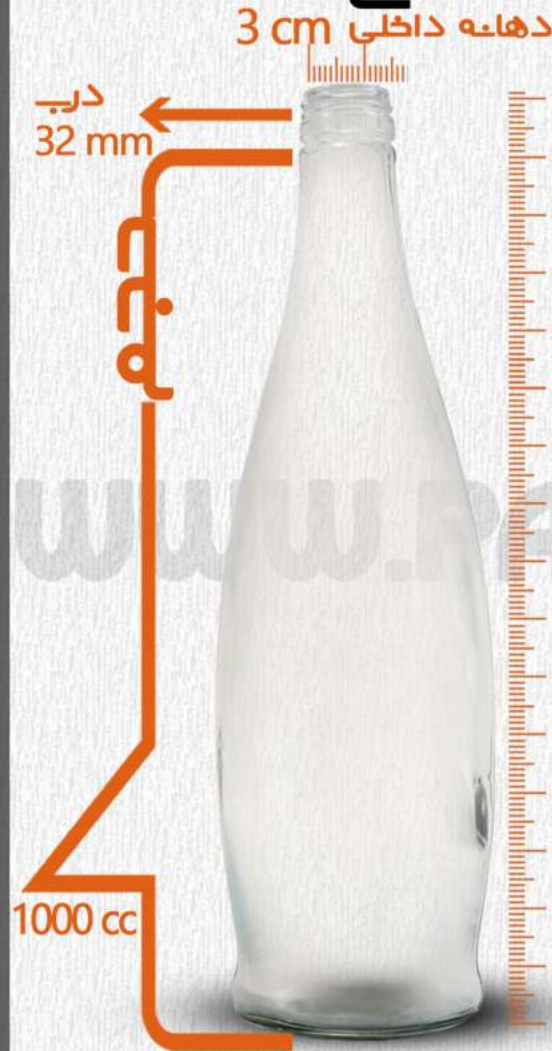

بطری روسا

WWW.PACKINGJAR.COM

WWW.PACKINGJAR.COM